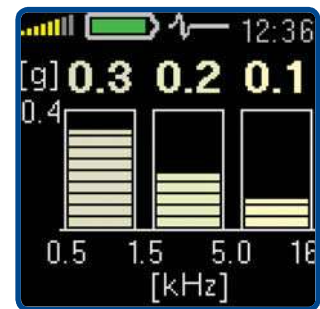

SCREEN NR.1

STORED DATA:

- Speed [Hz] (only if evaluated)
- Velocity RMS 10 - 1000 Hz [mm/s, ips]
- Velocity Peak 10 - 1000 Hz [mm/s, ips]
- Acceleration RMS 500 - 16 000 Hz [g]
- Acceleration Peak 500 - 16 000 Hz [g]

SCREEN NR.3

STORED DATA:

- Velocity time 1 - 1 000 Hz [mm/s]
- 2048 samples
- Velocity spectrum 1 - 1 000 Hz [mm/s]
- 800 lines

SCREEN NR.6

STORED DATA:

- Displacement RMS 2 - 100 Hz [μ m, mil]
- Displacement 0-Peak 2 - 100 Hz [μ m, mil]
- Displacement Peak-Peak 2 - 100 Hz [μ m, mil]

SCREEN NR.2

STORED DATA:

- Velocity RMS 10 - 1000 Hz [mm/s, ips]
- Velocity Peak 10 - 1000 Hz [mm/s, ips]
- Acceleration RMS 500 - 16 000 Hz [g]
- Acceleration Peak 500 - 16 000 Hz [g]

SCREEN NR.4

STORED DATA:

اندازه گیریهای قابل تعریف در Route

کلیه اندازه گیریها قابل اختصاص به هر نقطه در route هستند.

SCREEN NR.5

STORED DATA:

- Acceleration time 1 - 16 000 Hz [g]
- 2048 samples
- Acceleration spectrum 1 - 16 000 Hz [g]
- 800 lines