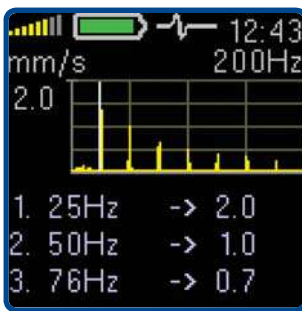

SCREEN NR.1

STORED DATA:

- Speed [Hz] (only if evaluated)
- Velocity RMS 10 - 1000 Hz [mm/s, ips]
- Velocity Peak 10 - 1000 Hz [mm/s, ips]
- Acceleration RMS 500 - 16 000 Hz [g]
- Acceleration Peak 500 - 16 000 Hz [g]

SCREEN NR.3

STORED DATA:

- Velocity time 1 - 1 000 Hz [mm/s]
- 2048 samples
- Velocity spectrum 1 - 1 000 Hz [mm/s]
- 800 lines

SCREEN NR.6

STORED DATA:

- Displacement RMS 2 - 100 Hz [μ m, mil]
- Displacement 0-Peak 2 - 100 Hz [μ m, mil]
- Displacement Peak-Peak 2 - 100 Hz [μ m, mil]

SCREEN NR.2

STORED DATA:

- Velocity RMS 10 - 1000 Hz [mm/s, ips]
- Velocity Peak 10 - 1000 Hz [mm/s, ips]
- Acceleration RMS 500 - 16 000 Hz [g]
- Acceleration Peak 500 - 16 000 Hz [g]

SCREEN NR.4

STORED DATA:

اندازه گیریهای قابل تعریف در Route

کلیه اندازه گیریها قابل اختصاص به هر نقطه در route هستند.

SCREEN NR.5

STORED DATA:

- Acceleration time 1 - 16 000 Hz [g]
- 2048 samples
- Acceleration spectrum 1 - 16 000 Hz [g]
- 800 lines