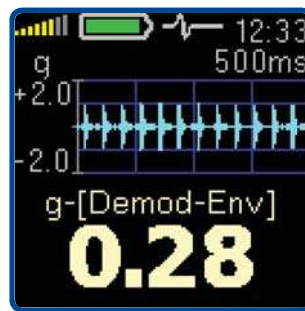

SCREEN NR.1

STORED DATA:

- Speed [Hz] (only if evaluated)
- Velocity RMS 10 - 1000 Hz [mm/s, ips]
- Velocity Peak 10 - 1000 Hz [mm/s, ips]
- Acceleration RMS 500 - 16 000 Hz [g]
- Acceleration Peak 500 - 16 000 Hz [g]

SCREEN NR.3

STORED DATA:

- Velocity time 1 - 1 000 Hz [mm/s]
- 2048 samples
- Velocity spectrum 1 - 1 000 Hz [mm/s]
- 800 lines

SCREEN NR.6

STORED DATA:

- Displacement RMS 2 - 100 Hz [μ m, mil]
- Displacement 0-Peak 2 - 100 Hz [μ m, mil]
- Displacement Peak-Peak 2 - 100 Hz [μ m, mil]

SCREEN NR.2

STORED DATA:

- Velocity RMS 10 - 1000 Hz [mm/s, ips]
- Velocity Peak 10 - 1000 Hz [mm/s, ips]
- Acceleration RMS 500 - 16 000 Hz [g]
- Acceleration Peak 500 - 16 000 Hz [g]

SCREEN NR.4

STORED DATA:

اندازه گیریهای قابل تعریف در Route

کلیه اندازه گیریها قابل اختصاص به هر نقطه در route هستند.

SCREEN NR.5

STORED DATA:

- Acceleration time 1 - 16 000 Hz [g]
- 2048 samples
- Acceleration spectrum 1 - 16 000 Hz [g]
- 800 lines