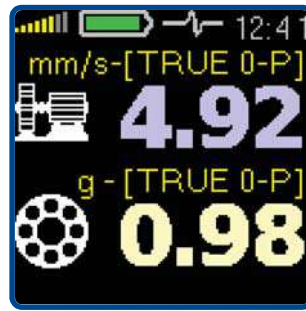

SCREEN NR.1

STORED DATA:

- Speed [Hz] (only if evaluated)
- Velocity RMS 10 - 1000 Hz [mm/s, ips]
- Velocity Peak 10 - 1000 Hz [mm/s, ips]
- Acceleration RMS 500 - 16 000 Hz [g]
- Acceleration Peak 500 - 16 000 Hz [g]

SCREEN NR.3

STORED DATA:

- Velocity time 1 - 1 000 Hz [mm/s]
- 2048 samples
- Velocity spectrum 1 - 1 000 Hz [mm/s]
- 800 lines

SCREEN NR.6

STORED DATA:

- Displacement RMS 2 - 100 Hz [μ m, mil]
- Displacement 0-Peak 2 - 100 Hz [μ m, mil]
- Displacement Peak-Peak 2 - 100 Hz [μ m, mil]

SCREEN NR.2

STORED DATA:

- Velocity RMS 10 - 1000 Hz [mm/s, ips]
- Velocity Peak 10 - 1000 Hz [mm/s, ips]
- Acceleration RMS 500 - 16 000 Hz [g]
- Acceleration Peak 500 - 16 000 Hz [g]

SCREEN NR.4

STORED DATA:

SCREEN NR.7

STORED DATA:

- Temperature measurement -70 to +380°C (-94 to +716°F)

ذخیره سازی Off Line

با انتخاب Save روی هر یک از ۸ پنجره (Screen) آنالایزر اسمارتی ام مجموعه اندازه گیریهای به شرحی که در این صفحه می بینید ذخیره میشود