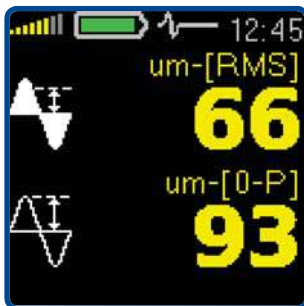

SCREEN NR.1

STORED DATA:

- Speed [Hz] (only if evaluated)
- Velocity RMS 10 - 1000 Hz [mm/s, ips]
- Velocity Peak 10 - 1000 Hz [mm/s, ips]
- Acceleration RMS 500 - 16 000 Hz [g]
- Acceleration Peak 500 - 16 000 Hz [g]

SCREEN NR.3

STORED DATA:

- Velocity time 1 - 1 000 Hz [mm/s]
- 2048 samples
- Velocity spectrum 1 - 1 000 Hz [mm/s]
- 800 lines

SCREEN NR.6

STORED DATA:

- Displacement RMS 2 - 100 Hz [μ m, mil]
- Displacement 0-Peak 2 - 100 Hz [μ m, mil]
- Displacement Peak-Peak 2 - 100 Hz [μ m, mil]

SCREEN NR.2

STORED DATA:

- Velocity RMS 10 - 1000 Hz [mm/s, ips]
- Velocity Peak 10 - 1000 Hz [mm/s, ips]
- Acceleration RMS 500 - 16 000 Hz [g]
- Acceleration Peak 500 - 16 000 Hz [g]

SCREEN NR.4

STORED DATA:

اندازه گیریهای قابل تعریف در Route

کلیه اندازه گیریها قابل اختصاص به هر نقطه در route هستند.

SCREEN NR.5

STORED DATA:

- Acceleration time 1 - 16 000 Hz [g]
- 2048 samples
- Acceleration spectrum 1 - 16 000 Hz [g]
- 800 lines